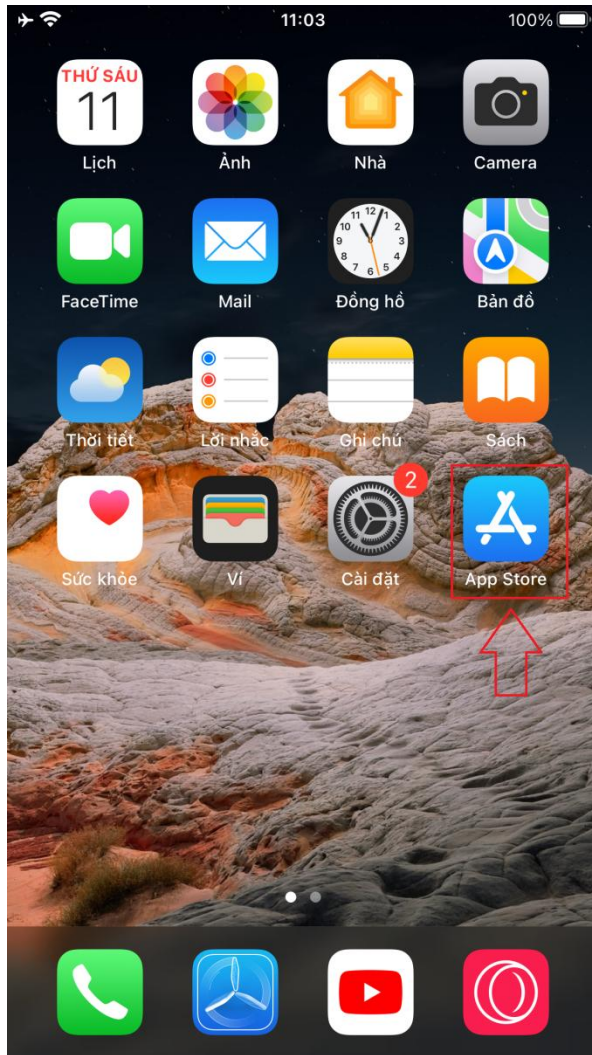

- Bước 4: Mở ứng dụng sau khi cài đặt thành công

Giao diện sau khi mở ứng dụng

Sử dụng tài khoản của trường để đăng nhập hoặc dùng email cá nhân của trường.

## 2. Đối với thiết bị sử dụng hệ điều hành IOS

- Bước 1: Truy cập vào cửa hàng AppStore trên điện thoại

- Bước 2: Chọn vào tìm kiếm và gõ : “ctu”

THỨ SÁU, 11 THÁNG 11