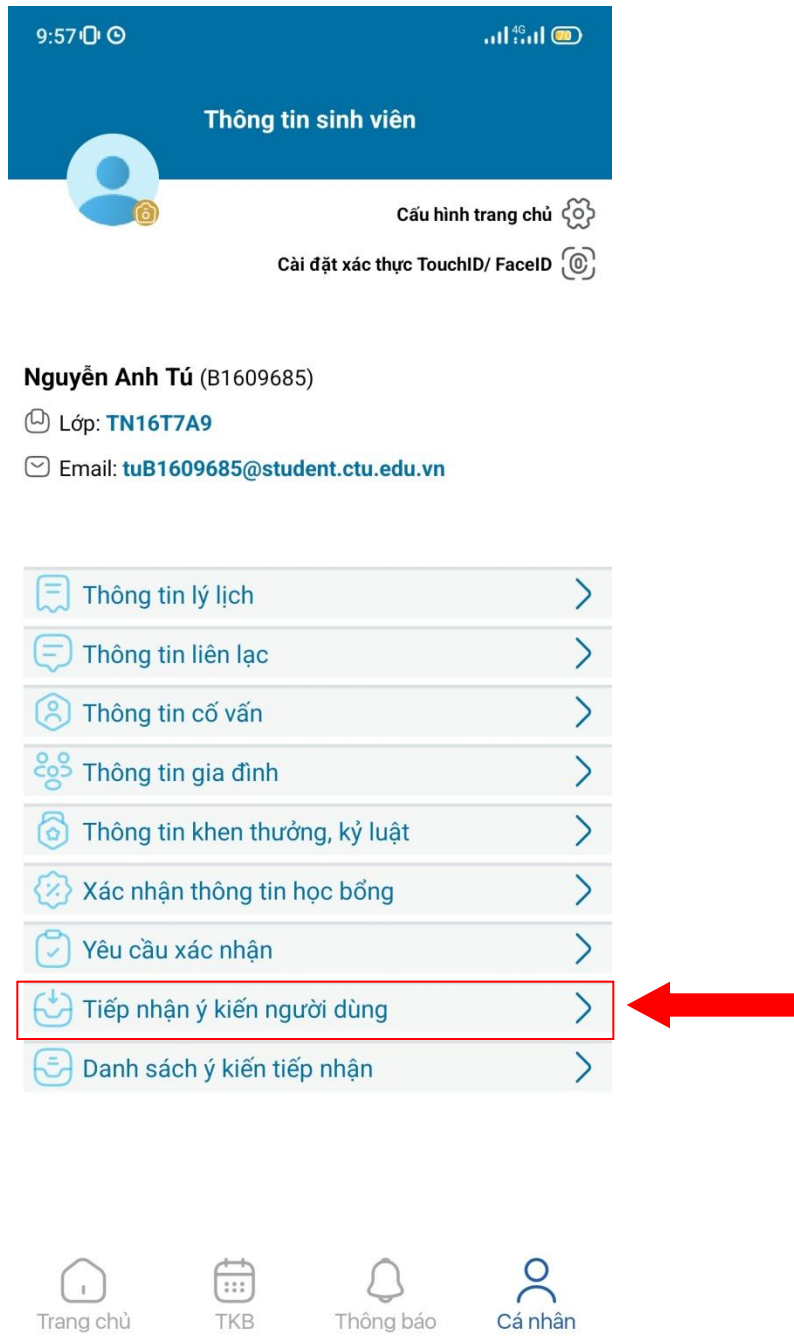

## Ưu Đãi Cho 11/11

Hôm nay

Trò chơi

Ứng dụng

Arcade

Tìm kiếm

- Bước 3: Ấn cài đặt

- Bước 4: Mở ứng dụng sau khi cài đặt thành công

Giao diện sau khi mở ứng dụng

Sử dụng tài khoản của trường để đăng nhập hoặc dùng email cá nhân của trường.

- Hướng dẫn sử dụng chức năng gửi tiếp nhận ý kiến  
Bước 1: tại giao diện trang chủ chọn vào avatar hoặc menu cá nhân

Bước 2: Chọn chức năng tiếp nhận ý kiến

Bước 3: Nhập tiêu đề và nội dung góp ý

Chọn gửi ý kiến

Bước 4: xem lại ý kiến đã gửi  
Chọn chức năng “Xem danh sách ý kiến”

9:57 4G