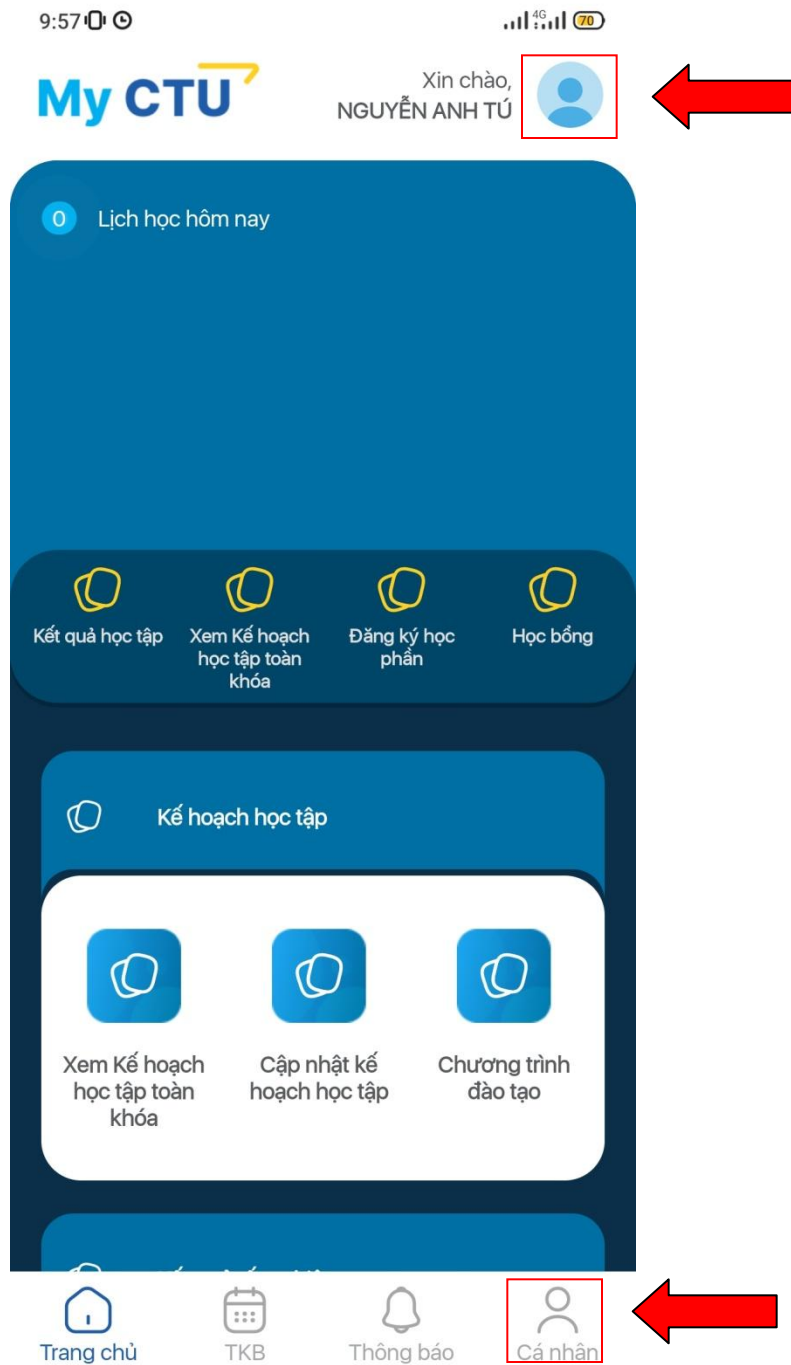

Bước 2: Chọn chức năng tiếp nhận ý kiến