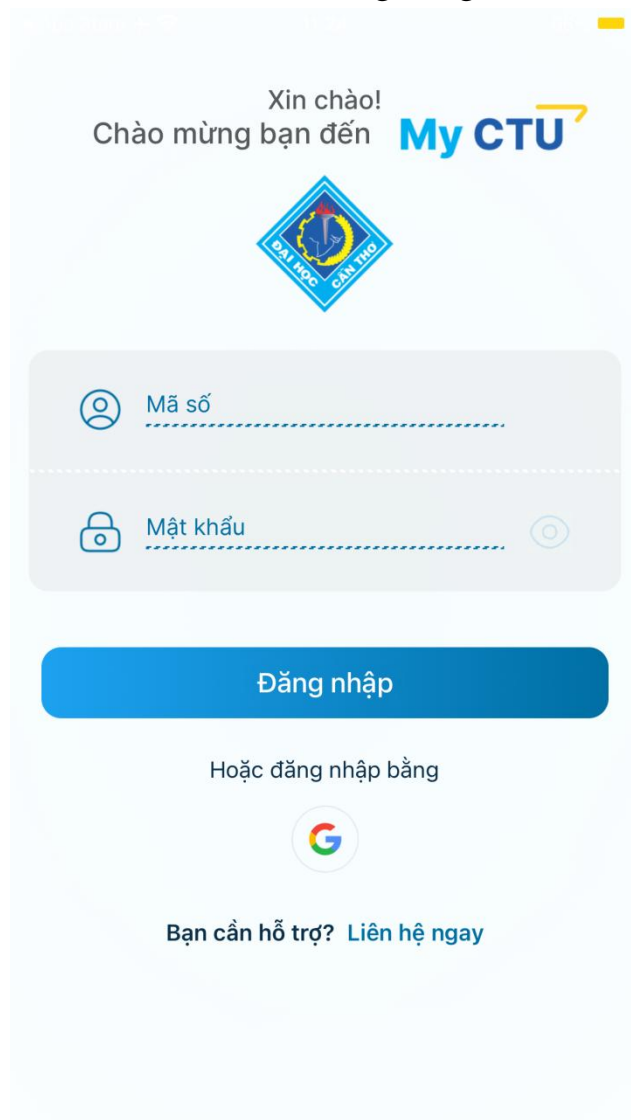

- Bước 4: Mở ứng dụng sau khi cài đặt thành công

Giao diện sau khi mở ứng dụng

Sử dụng tài khoản của trường để đăng nhập hoặc dùng email cá nhân của trường.

- Hướng dẫn sử dụng chức năng gửi tiếp nhận ý kiến
  Bước 1: tại giao diện trang chủ chọn vào avatar hoặc menu cá nhân