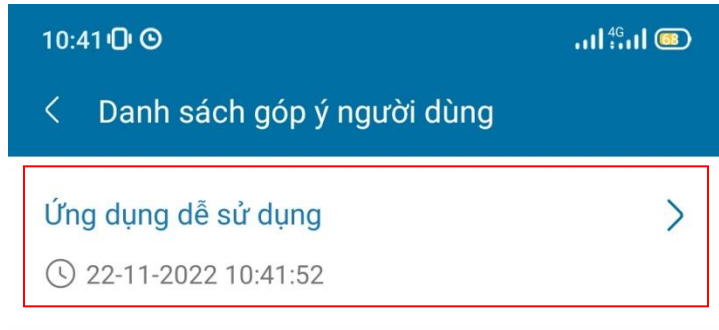

Chọn vào ý kiến để xem chi tiết