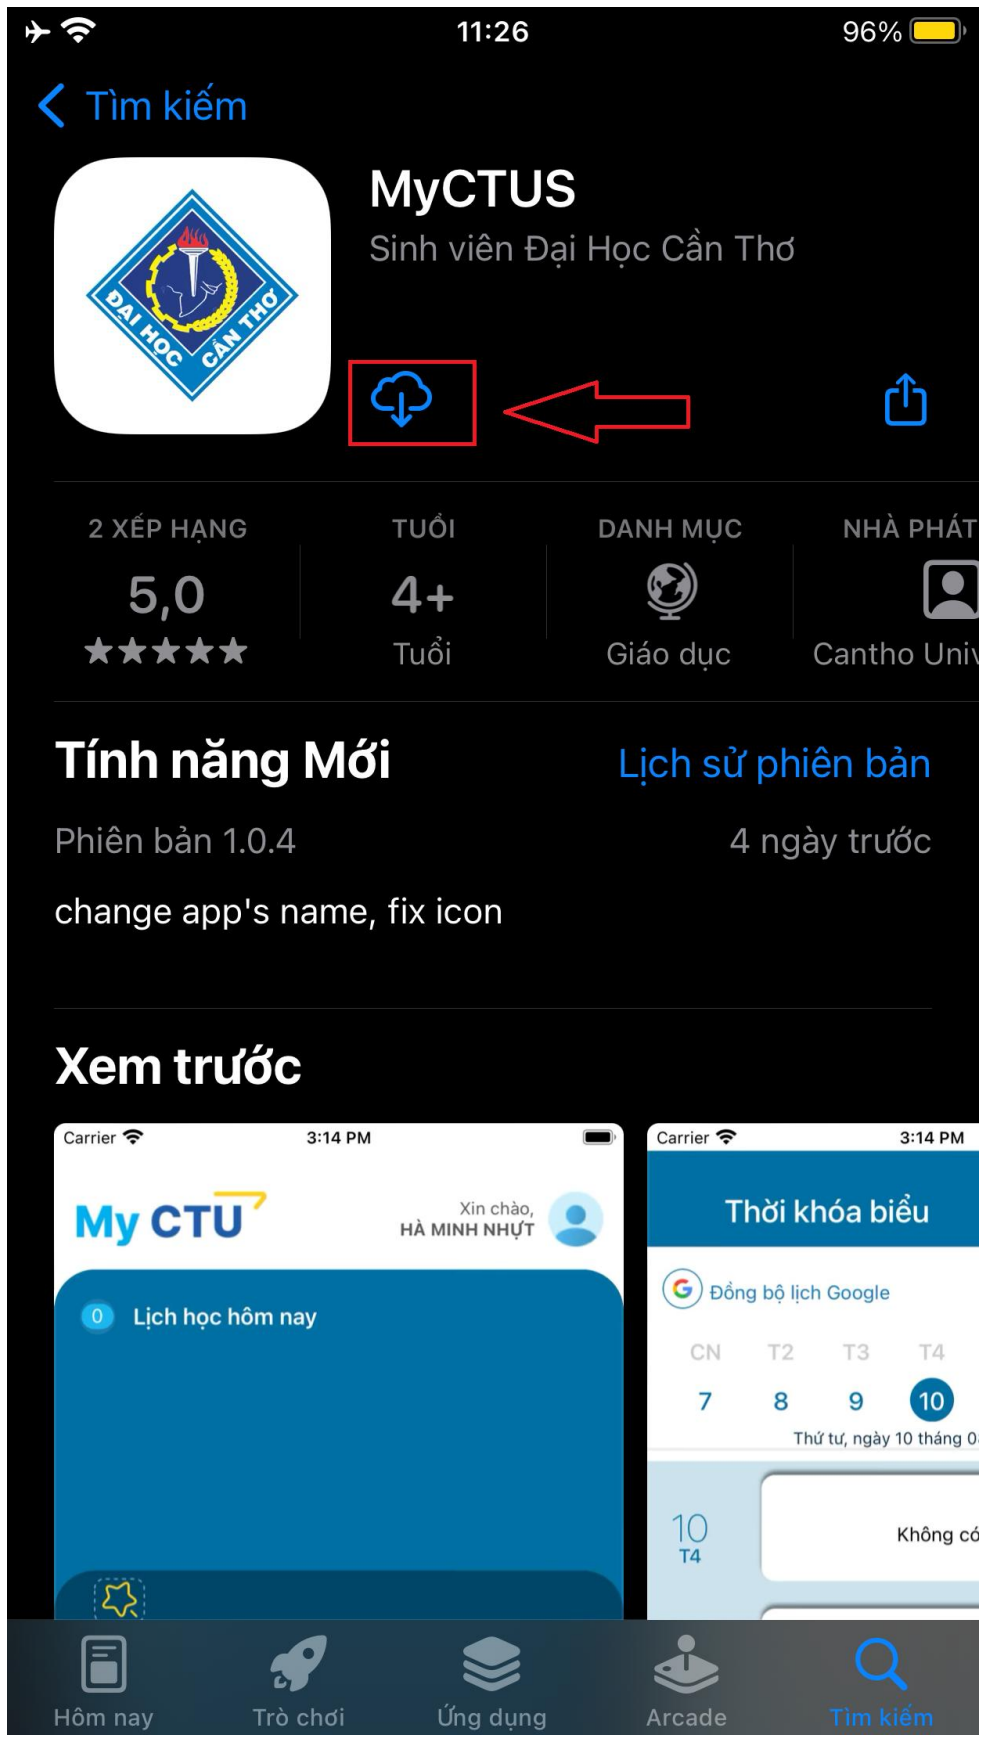

## Bước Vào My Little Pony World

My Little Pony World  
Giải trí

**NHẬN**

Mua In-App

THỜI GIAN CÓ HẠN

## Ưu Đãi Cho 11/11

Hôm nay

Trò chơi

Ứng dụng

Arcade

Tìm kiếm

- Bước 3: Ấn cài đặt

- Bước 4: Mở ứng dụng sau khi cài đặt thành công