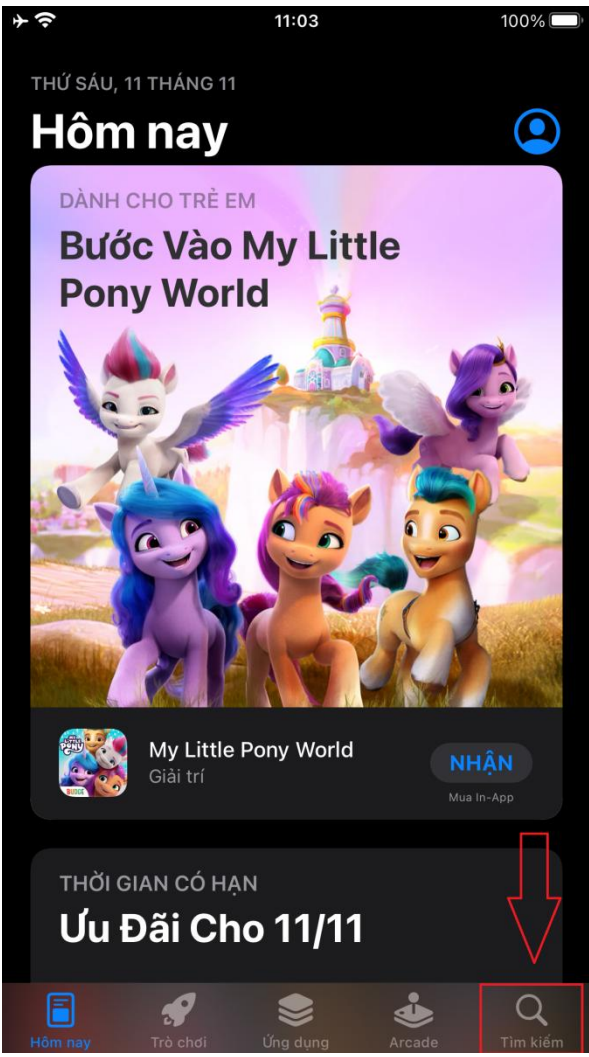

THỨ SÁU, 11 THÁNG 11

Hôm nay