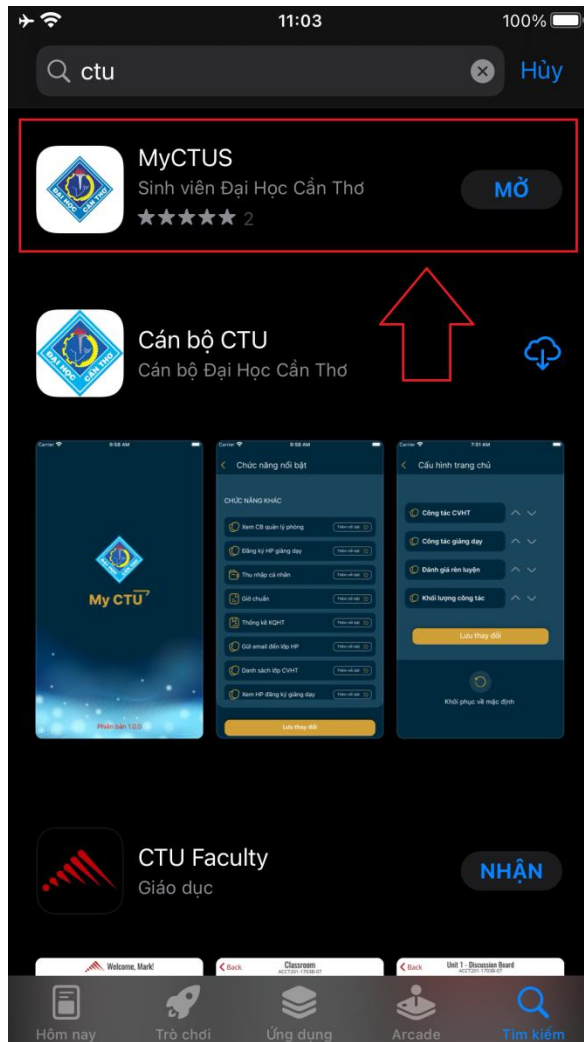

## Bước Vào My Little Pony World

My Little Pony World  
Giải trí

**NHẬN**

Mua In-App

THỜI GIAN CÓ HẠN

## Ưu Đãi Cho 11/11

Hôm nay

Trò chơi

Ứng dụng

Arcade

Tìm kiếm

- Bước 3: Ấn cài đặt

- Bước 4: Mở ứng dụng sau khi cài đặt thành công

Giao diện sau khi mở ứng dụng

Sử dụng tài khoản của trường để đăng nhập hoặc dùng email cá nhân của trường.

- Hướng dẫn sử dụng chức năng gửi tiếp nhận ý kiến  
Bước 1: tại giao diện trang chủ chọn vào avatar hoặc menu cá nhân