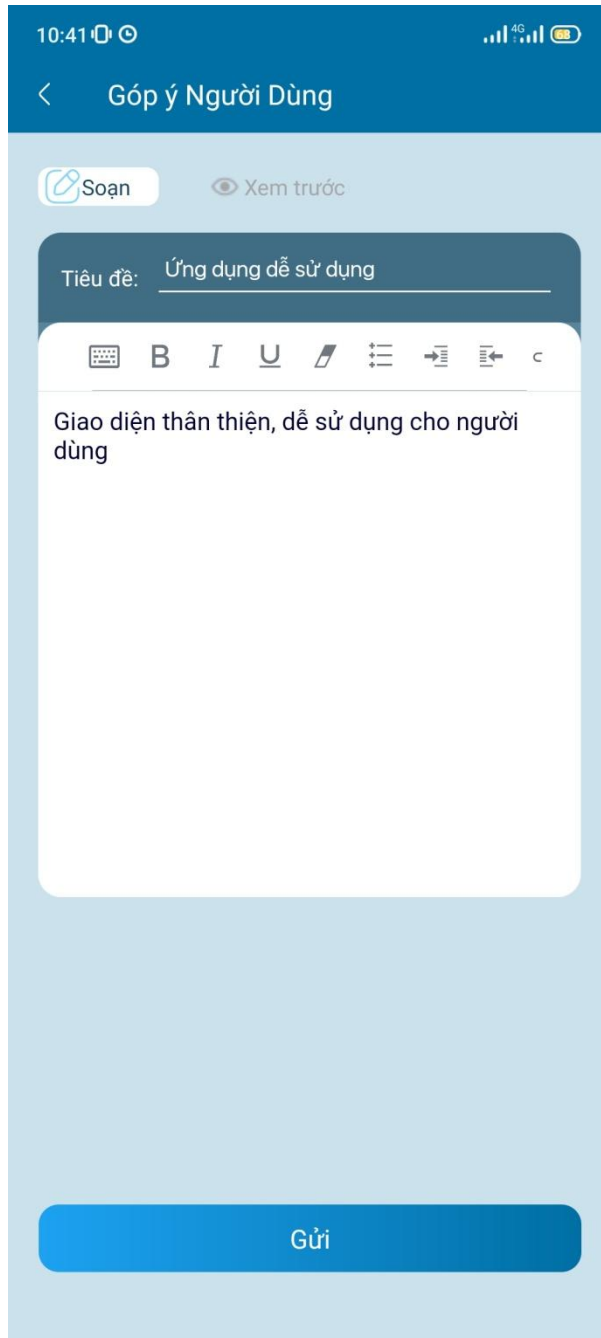

## Ưu Đãi Cho 11/11

Hôm nay

Trò chơi

Ứng dụng

Arcade

Tìm kiếm

- Bước 3: Ấn cài đặt

- Bước 4: Mở ứng dụng sau khi cài đặt thành công

Giao diện sau khi mở ứng dụng

Sử dụng tài khoản của trường để đăng nhập hoặc dùng email cá nhân của trường.

- Hướng dẫn sử dụng chức năng gửi tiếp nhận ý kiến  
Bước 1: tại giao diện trang chủ chọn vào avatar hoặc menu cá nhân

Bước 2: Chọn chức năng tiếp nhận ý kiến

Bước 3: Nhập tiêu đề và nội dung góp ý

Chọn gửi ý kiến

Bước 4: xem lại ý kiến đã gửi  
Chọn chức năng “Xem danh sách ý kiến”

9:57 4G